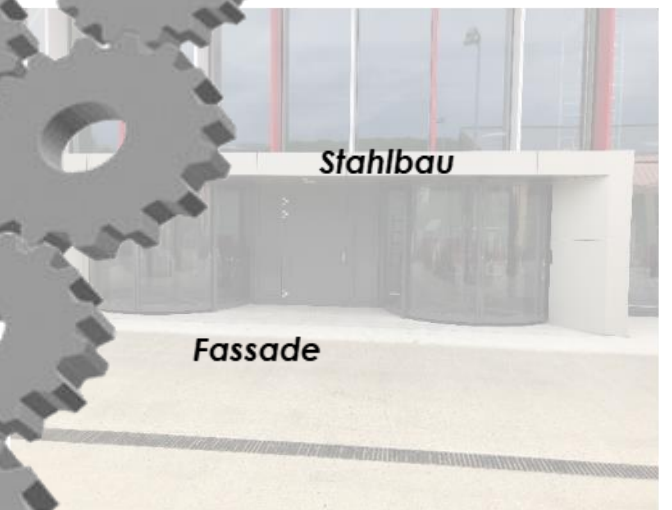

Einfach ansprechende
Konzepte.....

...am Beispiel von
Camion Transport AG
Léman, Vufflens-la-Ville

Ihr zuverlässiger Partner für:

- Stahlbau
- Fassaden
- Fenster
- Tore und Türen
- Fabrikationslayout
- Stahlbauingenieering
- Fassade- und Dachengineering

Dach

Planung

Stahlbau

Fassade

Fenster, Türen,
Tore, Vordächer