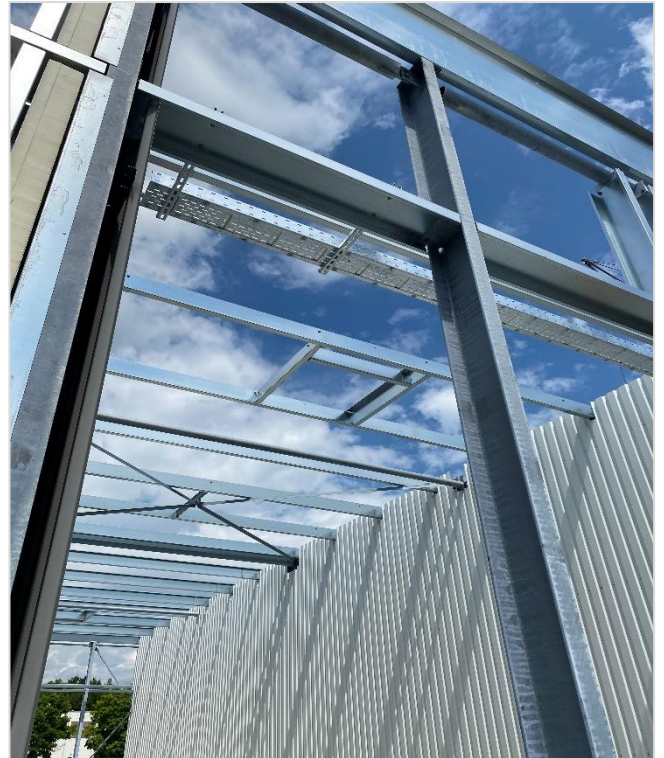

Einfach ansprechende
Konzepte...

...am Beispiel von
LKW-Waschanlage
Centravo AG, Lyss

Ihr zuverlässiger Partner für:

- Stahlbau
- Fassaden
- Fenster
- Tore und Türen
- Fabrikationslayout
- Stahlbauengineering
- Fassade- und Dachengineering

Dach

Planung

Stahlbau

Fassade

Fenster, Türen,
Tore, Vordächer