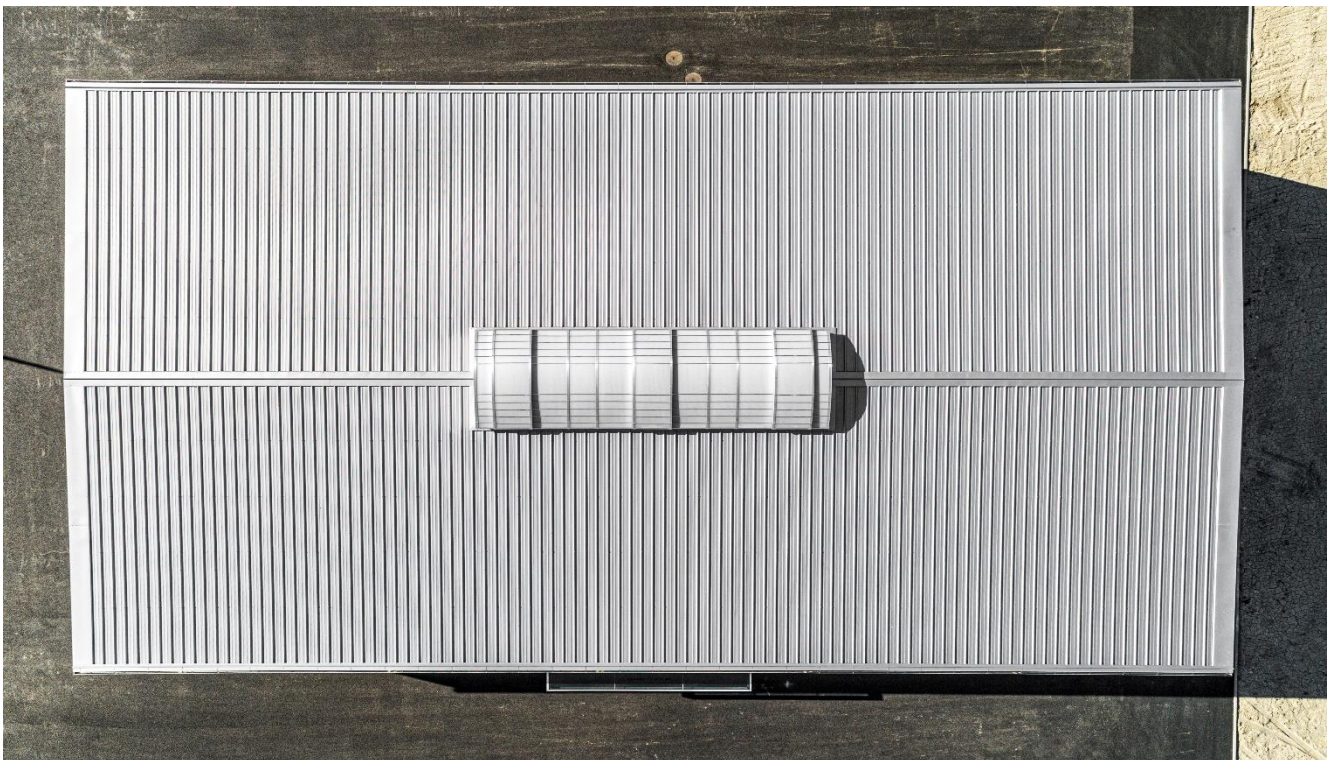

Ökonomischer Stahlbau in Perfektion

Montage Schaufenster, 3fach verglast

**Riesige Hebe-Schieber**

Die Sicherheit unserer Mitarbeiter/Mitarbeiterinnen ist uns wichtig

Innentrenn-Verglasungen mit unserem System

Perfektion bis zur letzten Schraube

Absturzsicherung Oblicht

Glasvordach mit integrierter Leucht-Werbung

Die Details machen die Qualität eines Bauwerkes aus

Akustikdach

Lichtdurchflutung und Entrauchung mit zentralem Oblicht

Dach

Planung

Stahlbau

Fassade

Fenster, Türen,  
Tore, Vordächer