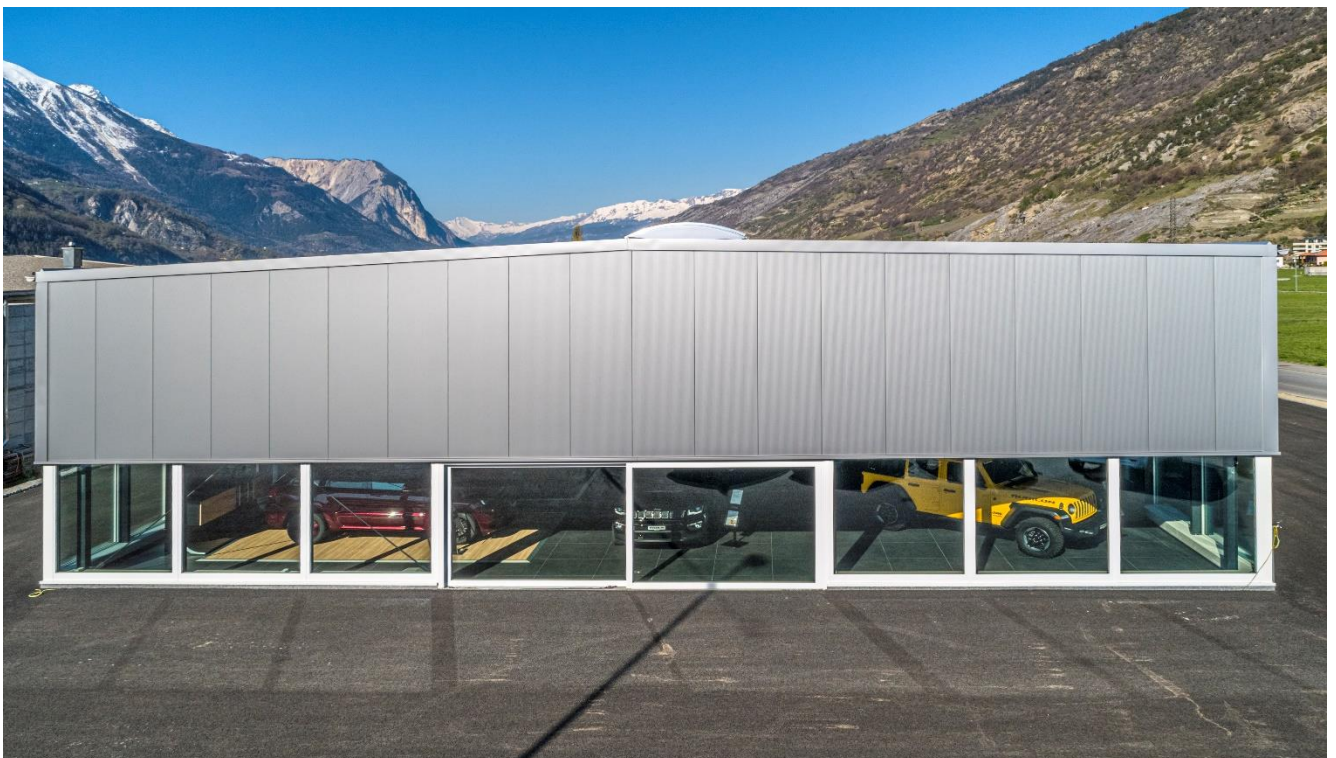

Einfach ansprechende  
Konzepte...

... am Beispiel von  
Jeep-Land Fryand, Steg

Ihr zuverlässiger Partner für:

- Stahlbau
- Fassaden
- Fenster
- Tore und Türen
- Fabrikationslayout
- Stahlbauengineering
- Fassade- und Dachengineering

Ökonomischer Stahlbau in Perfektion

Montage Schaufenster, 3fach verglast

**Riesige Hebe-Schieber**

Die Sicherheit unserer Mitarbeiter/Mitarbeiterinnen ist uns wichtig

Innentrenn-Verglasungen mit unserem System

Perfektion bis zur letzten Schraube

Absturzsicherung Oblicht

Glasvordach mit integrierter Leucht-Werbung

Die Details machen die Qualität eines Bauwerkes aus

Akustikdach

Lichtdurchflutung und Entrauchung mit zentralem Oblicht

Dach

Planung

Stahlbau

Fassade

Fenster, Türen,  
Tore, Vordächer