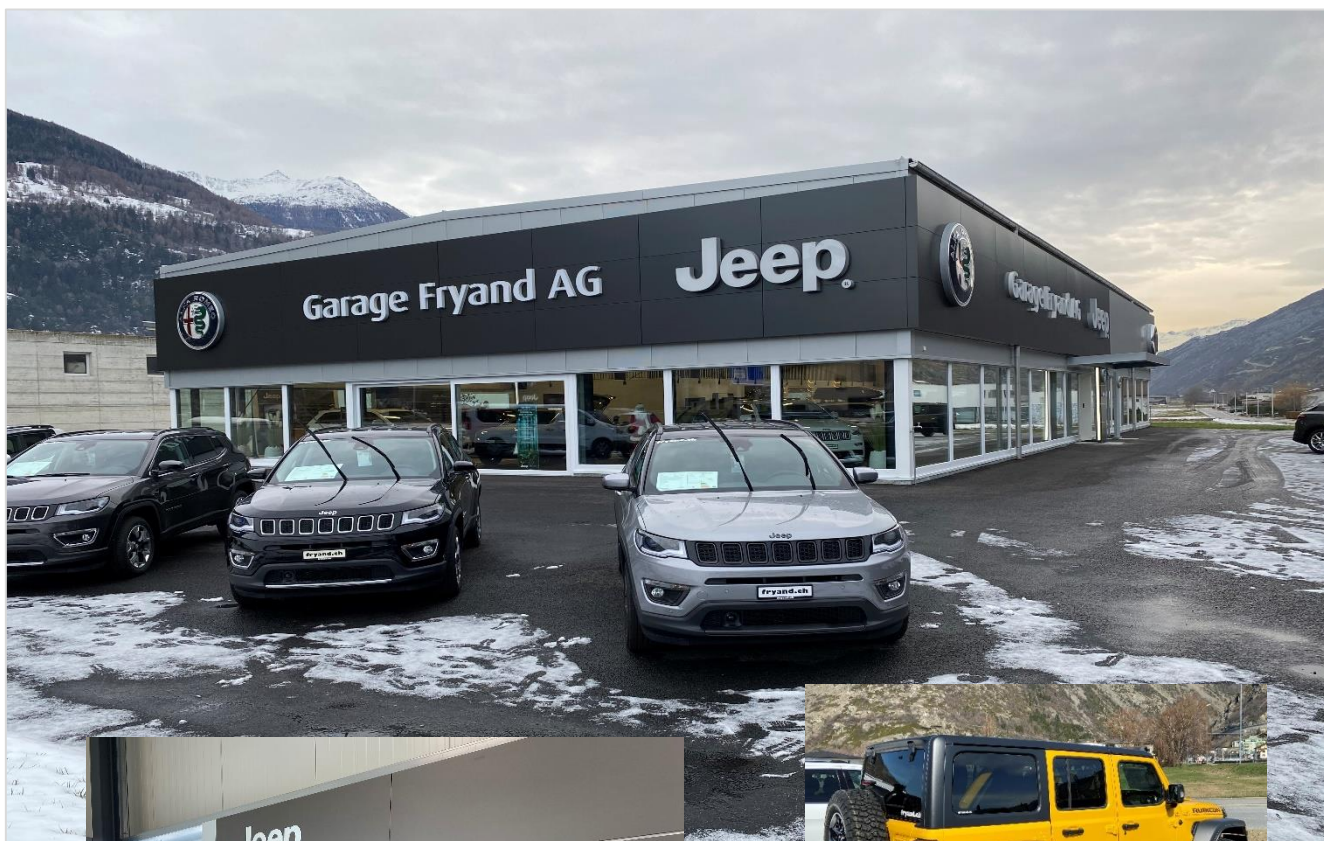

Einfach ansprechende  
Konzepte...

... am Beispiel von  
Jeep-Land Fryand, Steg

Ihr zuverlässiger Partner für:

- Stahlbau
- Fassaden
- Fenster
- Tore und Türen
- Fabrikationslayout
- Stahlbauengineering
- Fassade- und Dachengineering

Ökonomischer Stahlbau in Perfektion

Montage Schaufenster, 3fach verglast

**Riesige Hebe-Schieber**

Die Sicherheit unserer Mitarbeiter/Mitarbeiterinnen ist uns wichtig

Innentrenn-Verglasungen mit unserem System