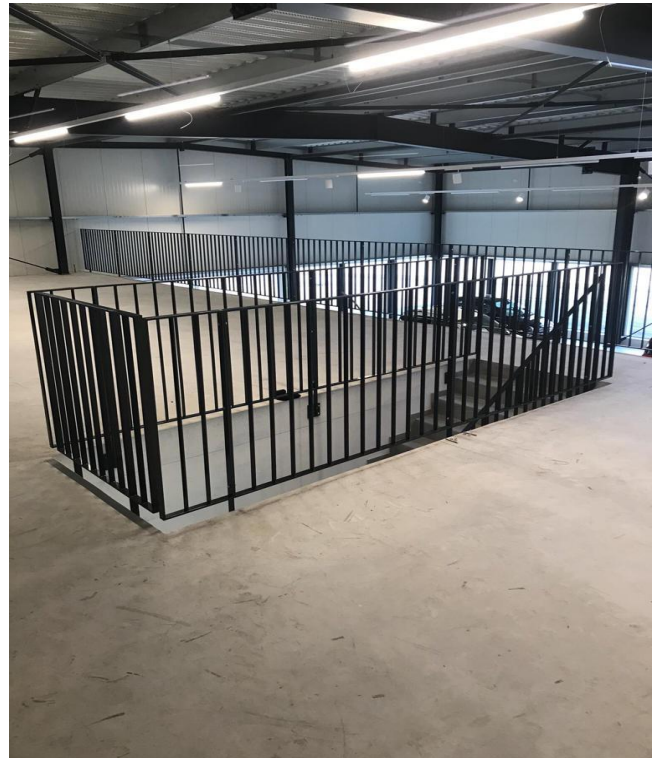

Einfach ansprechende  
Konzepte...

... am Beispiel von  
Jeep-Land Fryand, Steg

Ihr zuverlässiger Partner für:

- Stahlbau
- Fassaden
- Fenster
- Tore und Türen
- Fabrikationslayout
- Stahlbauengineering
- Fassade- und Dachengineering

Ökonomischer Stahlbau in Perfektion

Montage Schaufenster, 3fach verglast

**Riesige Hebe-Schieber**

Die Sicherheit unserer Mitarbeiter/Mitarbeiterinnen ist uns wichtig

Innentrenn-Verglasungen mit unserem System

Perfektion bis zur letzten Schraube

Absturzsicherung Oblicht

Glasvordach mit integrierter Leucht-Werbung

Die Details machen die Qualität eines Bauwerkes aus

Akustikdach

Lichtdurchflutung und Entrauchung mit zentralem Oblicht

Dach

Planung

Stahlbau

Fassade

Fenster, Türen,  
Tore, Vordächer