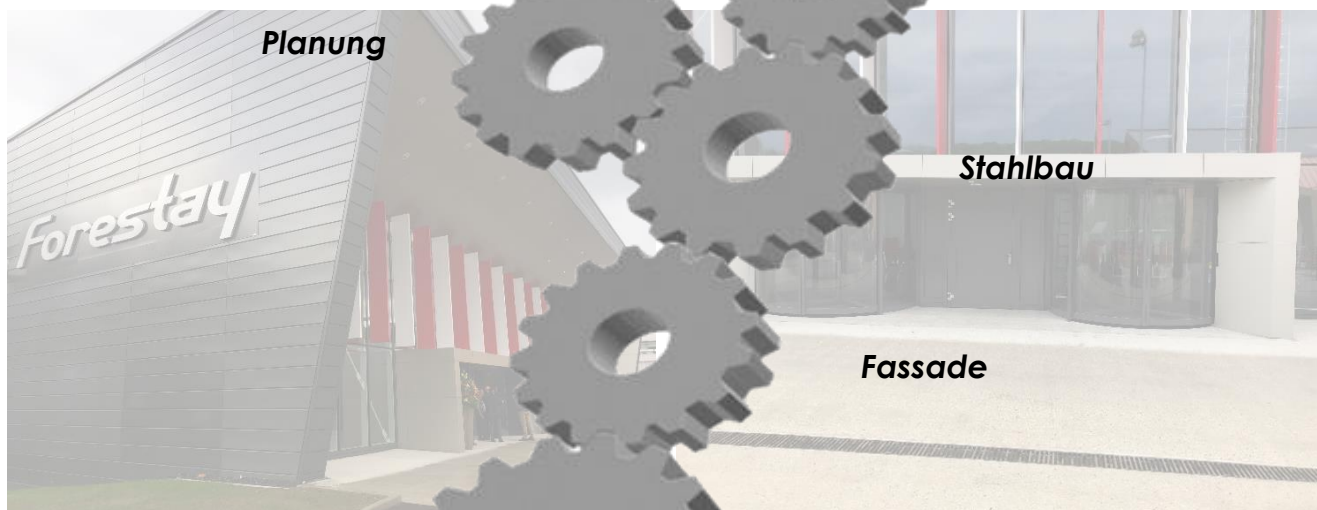

Einfach ansprechende  
Konzepte...

... am Beispiel von  
Jeep-Land Fryand, Steg

Ihr zuverlässiger Partner für:

- Stahlbau
- Fassaden
- Fenster
- Tore und Türen
- Fabrikationslayout
- Stahlbauengineering
- Fassade- und Dachengineering

Ökonomischer Stahlbau in Perfektion

Montage Schaufenster, 3fach verglast

**Riesige Hebe-Schieber**

Die Sicherheit unserer Mitarbeiter/Mitarbeiterinnen ist uns wichtig

Innentrenn-Verglasungen mit unserem System

Perfektion bis zur letzten Schraube

Absturzsicherung Oblicht

Glasvordach mit integrierter Leucht-Werbung

Die Details machen die Qualität eines Bauwerkes aus

Akustikdach

Lichtdurchflutung und Entrauchung mit zentralem Oblicht

Dach

Planung

Stahlbau

Fassade

Fenster, Türen,  
Tore, Vordächer