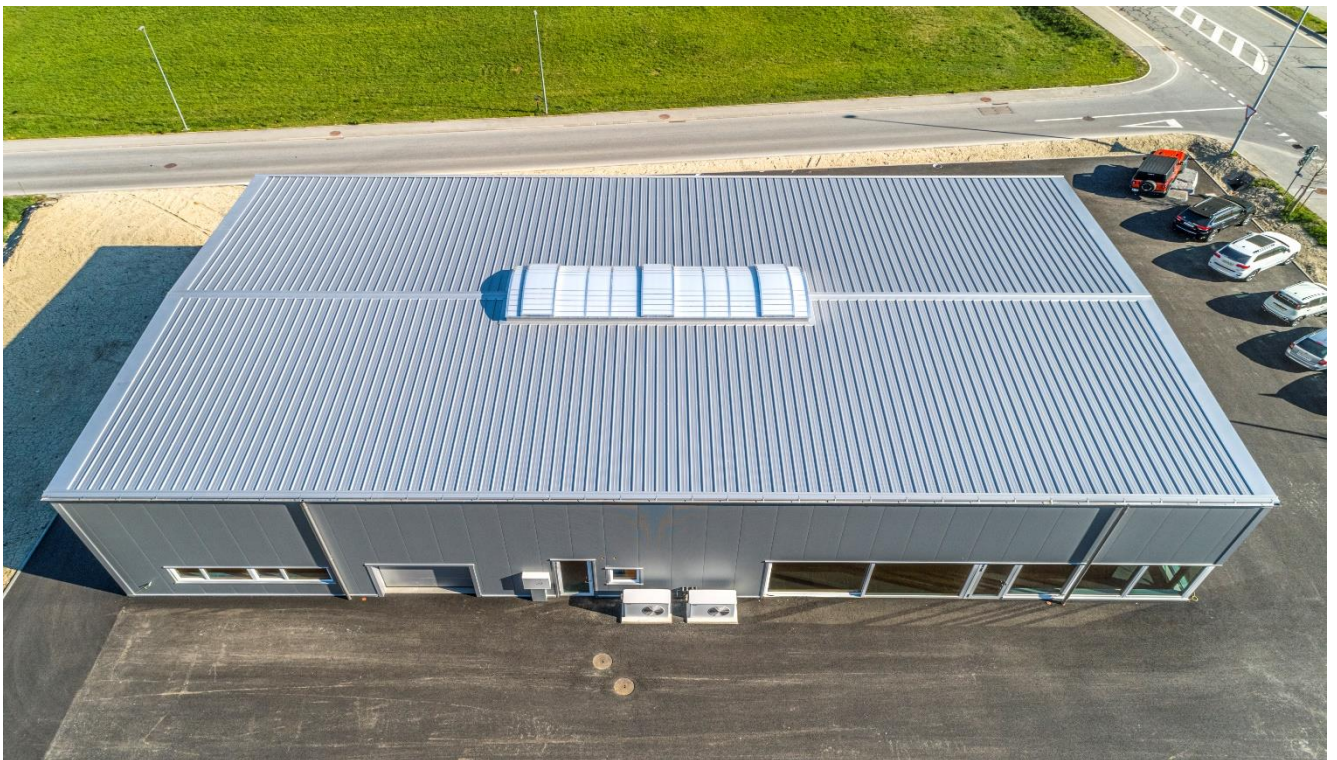

Einfach ansprechende  
Konzepte...

... am Beispiel von  
Jeep-Land Fryand, Steg

Ihr zuverlässiger Partner für:

- Stahlbau
- Fassaden
- Fenster
- Tore und Türen
- Fabrikationslayout
- Stahlbauengineering
- Fassade- und Dachengineering

Ökonomischer Stahlbau in Perfektion

Montage Schaufenster, 3fach verglast

**Riesige Hebe-Schieber**

Die Sicherheit unserer Mitarbeiter/Mitarbeiterinnen ist uns wichtig

Innentrenn-Verglasungen mit unserem System

Perfektion bis zur letzten Schraube

Absturzsicherung Oblicht

Glasvordach mit integrierter Leucht-Werbung

Die Details machen die Qualität eines Bauwerkes aus

Akustikdach

Lichtdurchflutung und Entrauchung mit zentralem Oblicht

Dach

Planung

Stahlbau

Fassade

Fenster, Türen,  
Tore, Vordächer