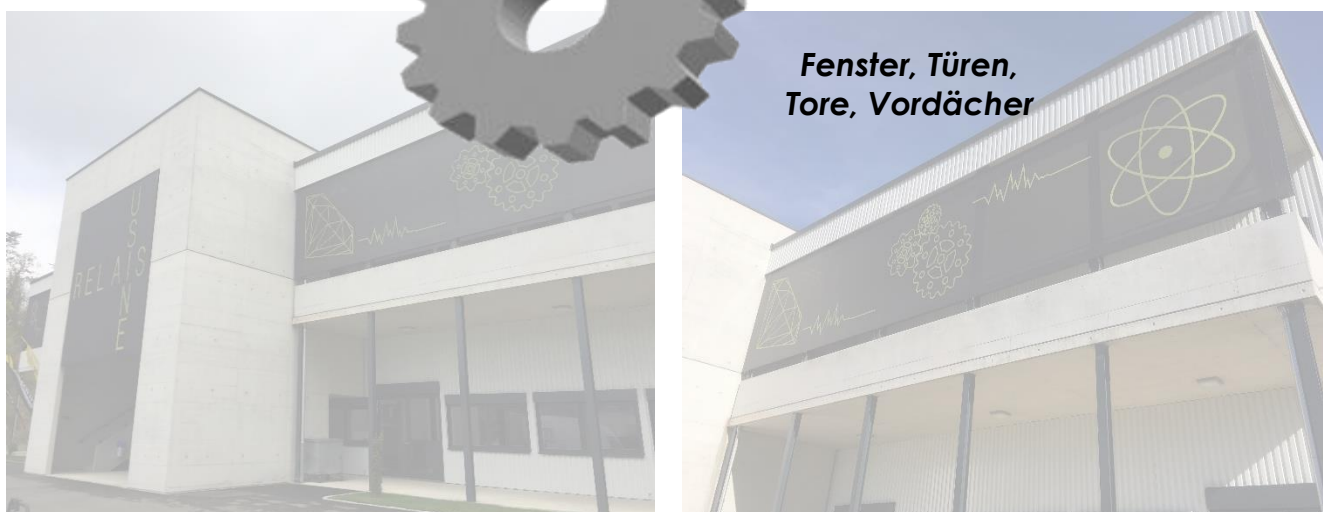

Einfach ansprechende  
Konzepte...

... am Beispiel von  
Jeep-Land Fryand, Steg

Ihr zuverlässiger Partner für:

- Stahlbau
- Fassaden
- Fenster
- Tore und Türen
- Fabrikationslayout
- Stahlbauengineering
- Fassade- und Dachengineering

Perfektion bis zur letzten Schraube

Absturzsicherung Oblicht

Glasvordach mit integrierter Leucht-Werbung

Die Details machen die Qualität eines Bauwerkes aus

Akustikdach

Lichtdurchflutung und Entrauchung mit zentralem Oblicht

Dach

Planung

Stahlbau

Fassade

Fenster, Türen,  
Tore, Vordächer