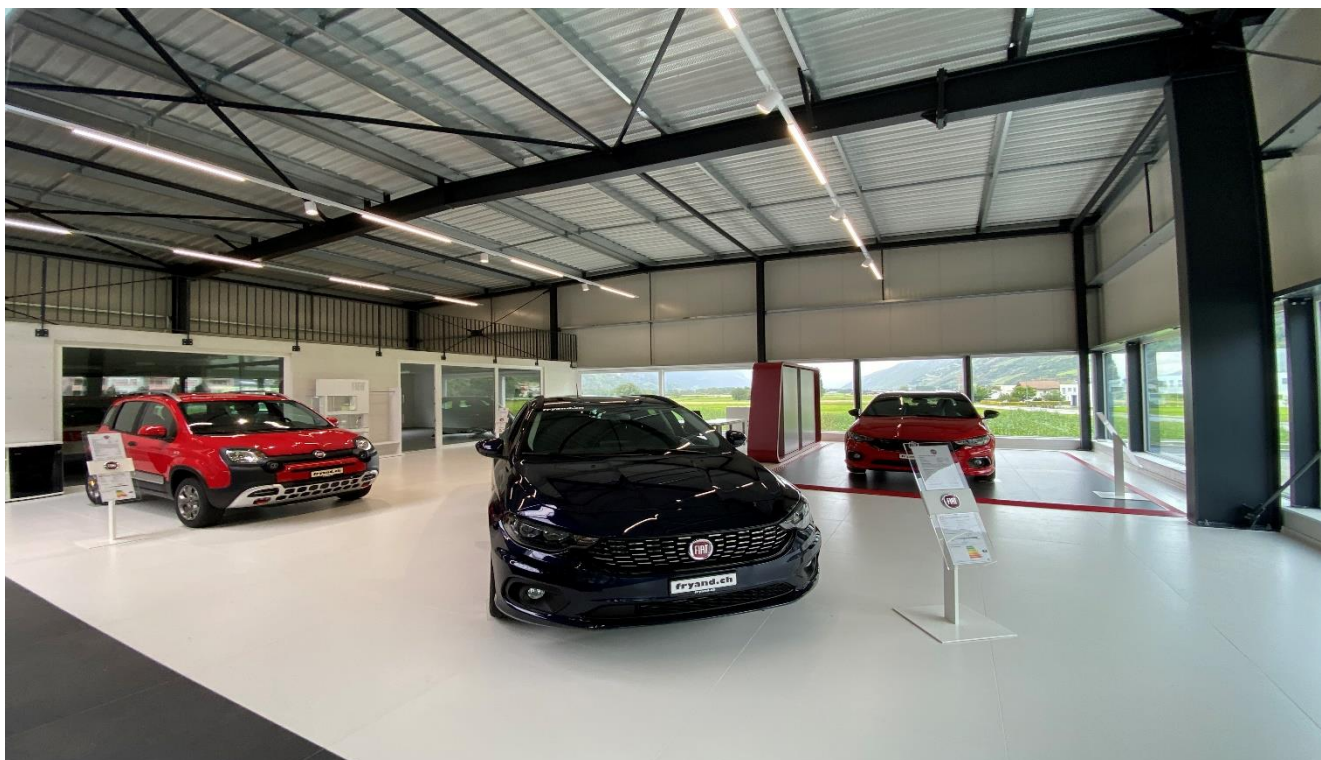

Einfach ansprechende  
Konzepte...

... am Beispiel von  
Jeep-Land Fryand, Steg

Ihr zuverlässiger Partner für:

- Stahlbau
- Fassaden
- Fenster
- Tore und Türen
- Fabrikationslayout
- Stahlbauengineering
- Fassade- und Dachengineering

Ökonomischer Stahlbau in Perfektion

Montage Schaufenster, 3fach verglast

**Riesige Hebe-Schieber**

Die Sicherheit unserer Mitarbeiter/Mitarbeiterinnen ist uns wichtig

Innentrenn-Verglasungen mit unserem System

Perfektion bis zur letzten Schraube

Absturzsicherung Oblicht

Glasvordach mit integrierter Leucht-Werbung

Die Details machen die Qualität eines Bauwerkes aus

Akustikdach

Lichtdurchflutung und Entrauchung mit zentralem Oblicht

Dach

Planung

Stahlbau

Fassade

Fenster, Türen,  
Tore, Vordächer