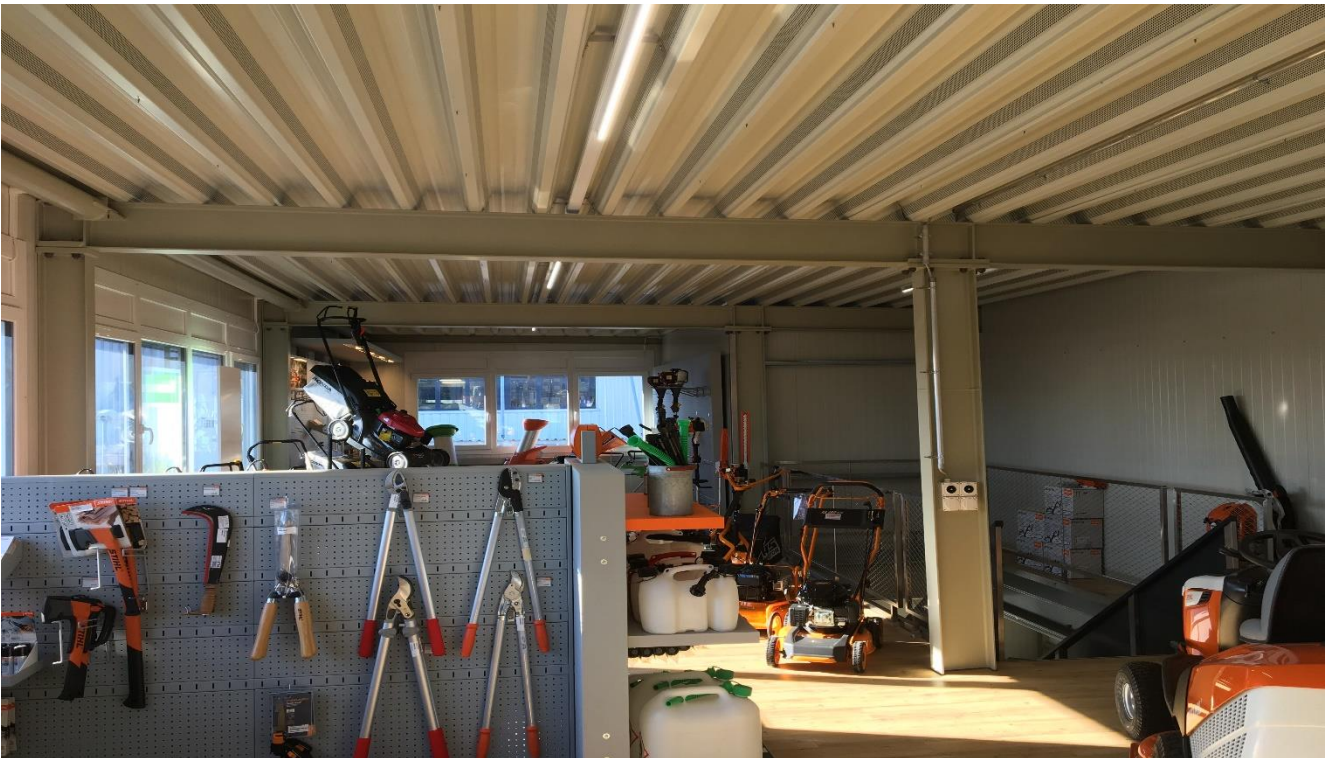

Einfach ansprechende  
Konzepte...

... am Beispiel von  
Benninger Inox AG,  
Sutz-Lattrigen

Ihr zuverlässiger Partner für:

- Stahlbau
- Fassaden
- Fenster
- Tore und Türen
- Fabrikationslayout
- Stahlbauengineering
- Fassade- und Dachengineering

Dach

Planung

Stahlbau

Fassade

Fenster, Türen,  
Tore, Vordächer